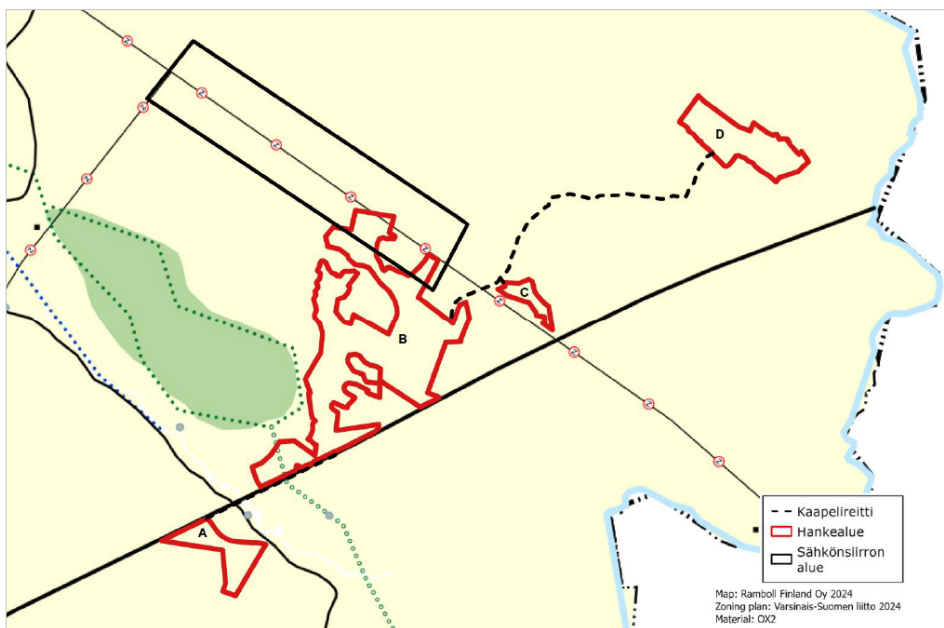

Liitekooste Loimaan Palmusmäen aurinkovoimahankkeesta

Hankkeen sijaintikartat:

Hankeala ilmakuvan päällä:

Hankeala maakuntakaavalla:

Kuva 7. Hankealueen (punainen alueviiva) sijainti Varsinais-Suomen maakuntakaavayhdistelmässä.

Asutus hankkeen läheisyydessä:

Yhteisvaikutuksista eli muita isoja infrahankkeita lähistöllä