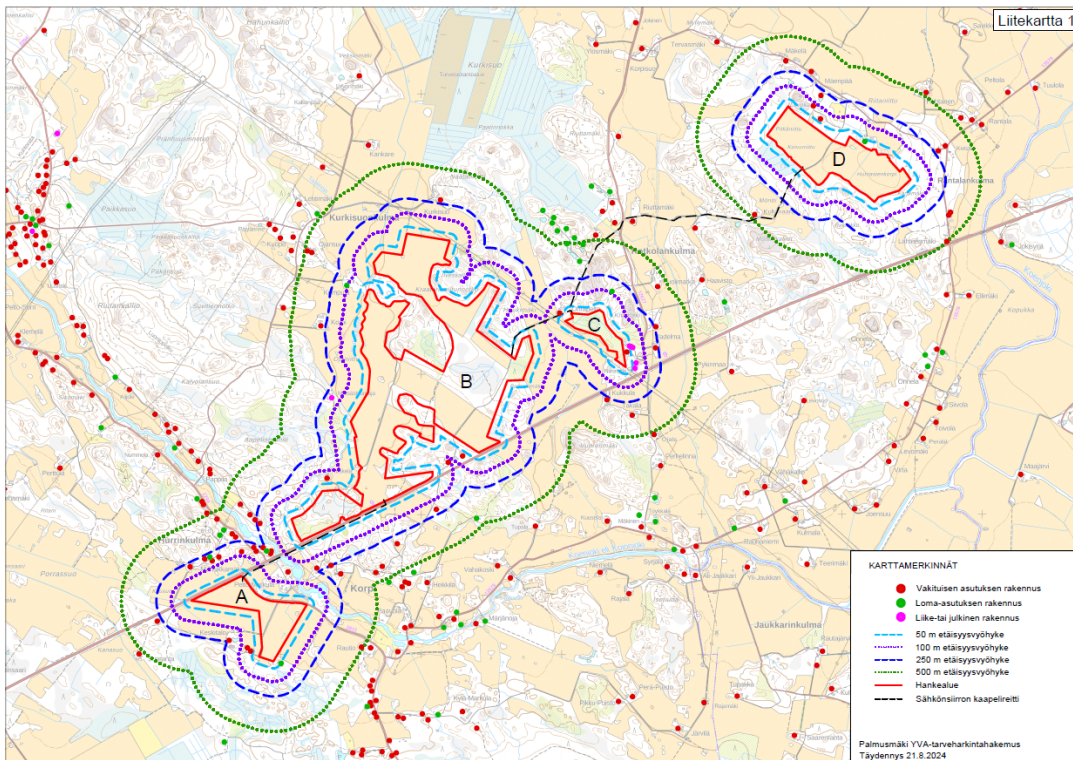

Liitekooste Loimaan Palmusmäen aurinkovoimahankkeesta

Hankkeen sijaintikartat:

Hankeala ilmakuvan päällä:

Hankeala maakuntakaavalla:

Kuva 7. Hankealueen (punainen alueviiva) sijainti Varsinais-Suomen maakuntakaavayhdistelmässä.

Asutus hankkeen läheisyydessä:

Yhteisvaikutuksista eli muita isoja infrahankkeita lähistöllä