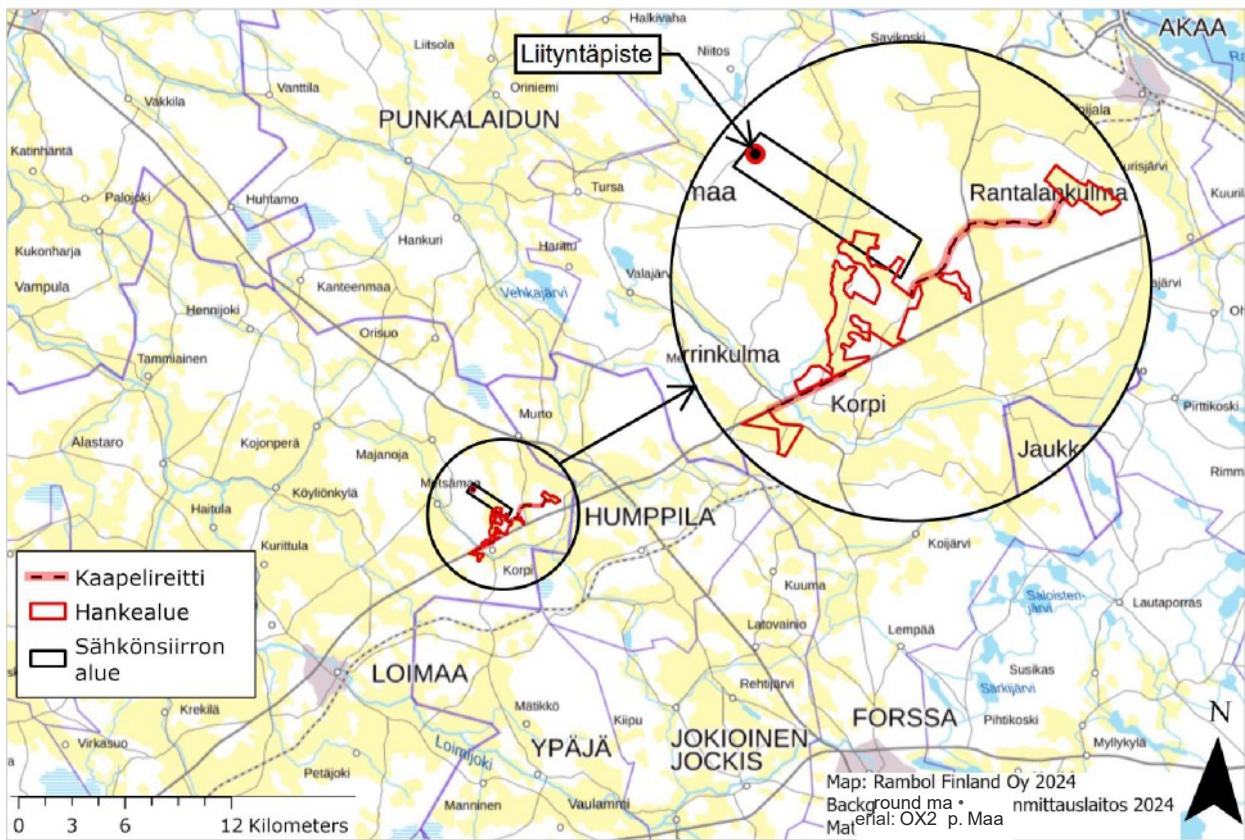

Liitekooste Loimaan Palmusmäen aurinkovoimahankkeesta

Hankkeen sijaintikartat:

Hankeala ilmakuvan päällä:

Hankeala maakuntakaavalla:

Kuva 7. Hankealueen (punainen alueviiva) sijainti Varsinais-Suomen maakuntakaavayhdistelmässä.

Asutus hankkeen läheisyydessä:

Yhteisvaikutuksista eli muita isoja infrahankkeita lähistöllä