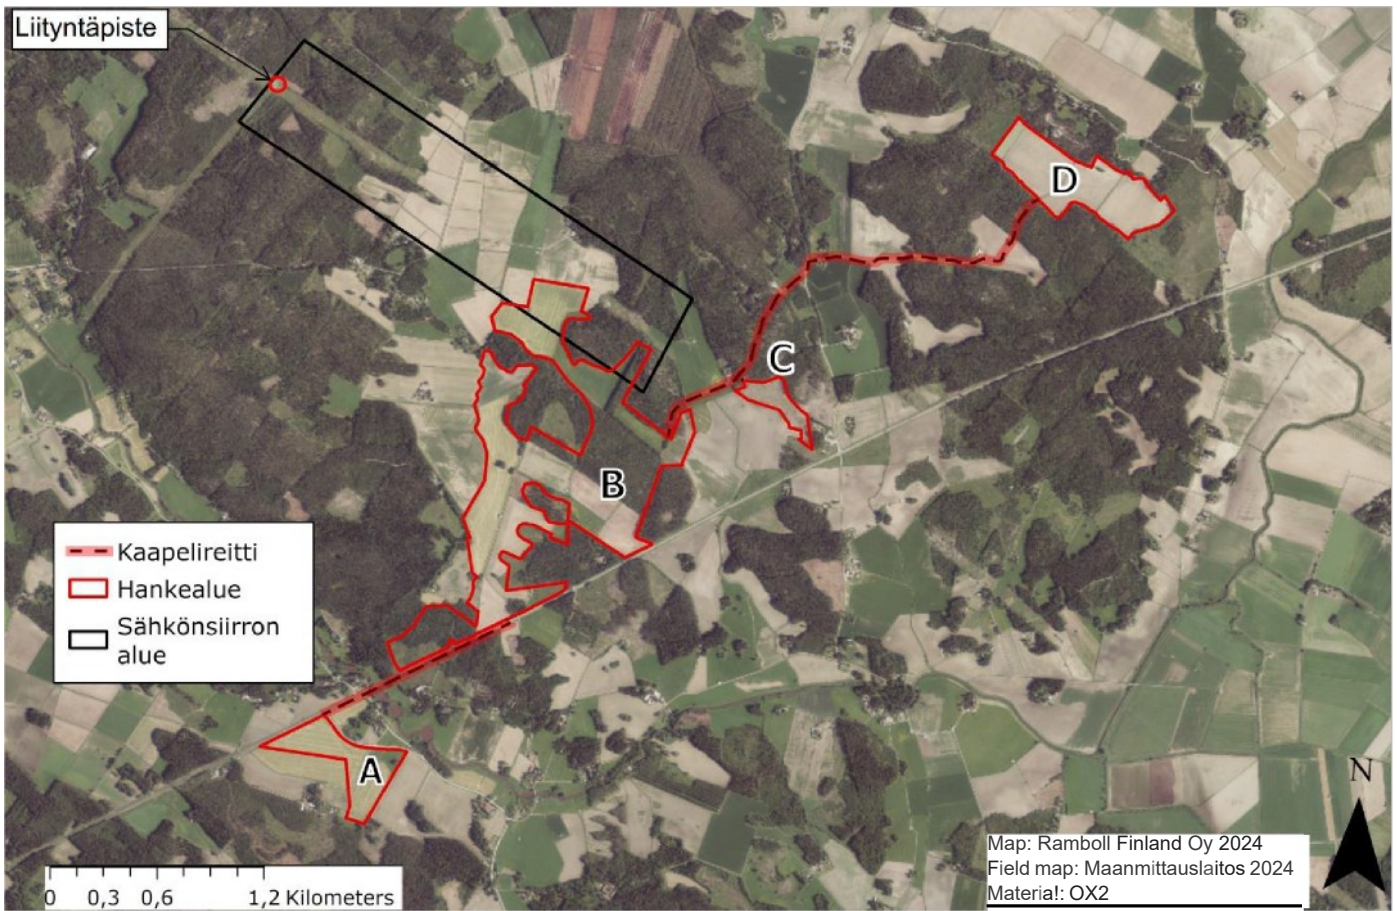

Liitekooste Loimaan Palmusmäen aurinkovoimahankkeesta

Hankkeen sijaintikartat:

Hankeala ilmakuvan päällä:

Hankeala maakuntakaavalla:

Kuva 7. Hankealueen (punainen alueviiva) sijainti Varsinais-Suomen maakuntakaavayhdistelmässä.

Asutus hankkeen läheisyydessä:

Yhteisvaikutuksista eli muita isoja infrahankkeita lähistöllä