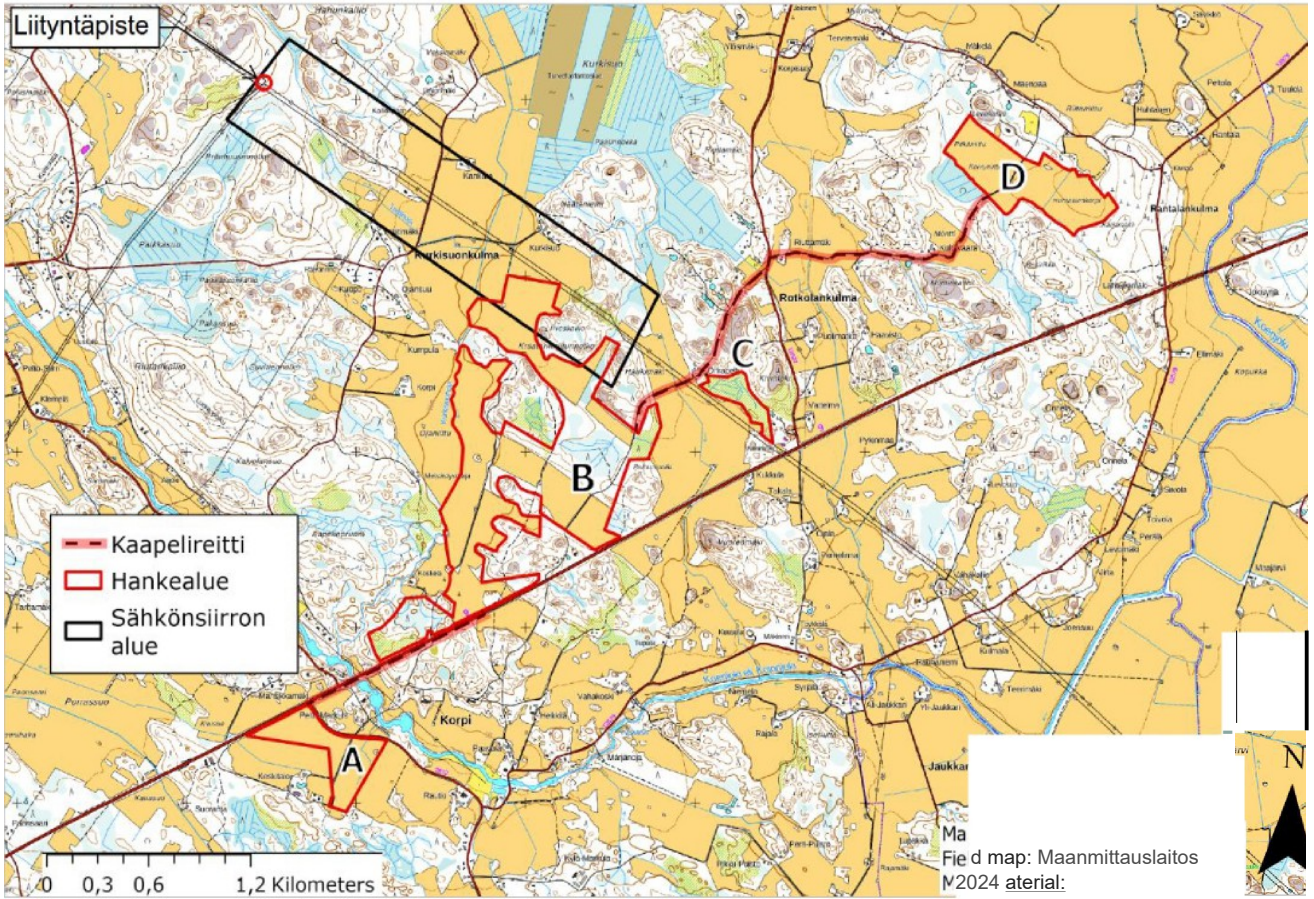

Liitekooste Loimaan Palmusmäen aurinkovoimahankkeesta

Hankkeen sijaintikartat:

Hankeala ilmakuvan päällä:

Hankeala maakuntakaavalla:

Kuva 7. Hankealueen (punainen alueviiva) sijainti Varsinais-Suomen maakuntakaavayhdistelmässä.

Asutus hankkeen läheisyydessä:

Yhteisvaikutuksista eli muita isoja infrahankkeita lähistöllä